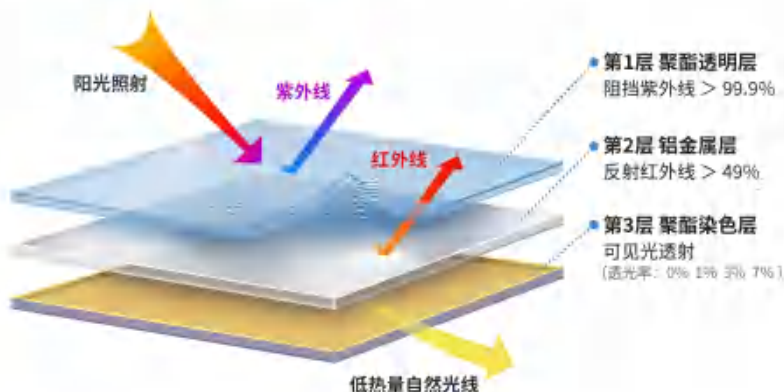

-  在线学习系统
-  互动直播系统
-  测试练习系统
-  继续教育系统
-  学分银行平台

考试测评类

-  标准化机房考试系统
-  网络在线考试系统
-  口语面试考试系统
-  远程面试系统

国际学生服务类

-  国际招生服务网站
-  国际学生在线申请服务平台
-  招生管理系统
-  在校管理系统

典型客户

6. 卡本纳节能窗幕

• 自有品牌卡本纳单向可视节能窗幕

创新材料高分子聚酯多层复合膜

单向可视节能窗幕系统的6大特点

隔热·保温

视野通透

防眩光

防晒·紫外线

隐私保护

耐用·零甲醛