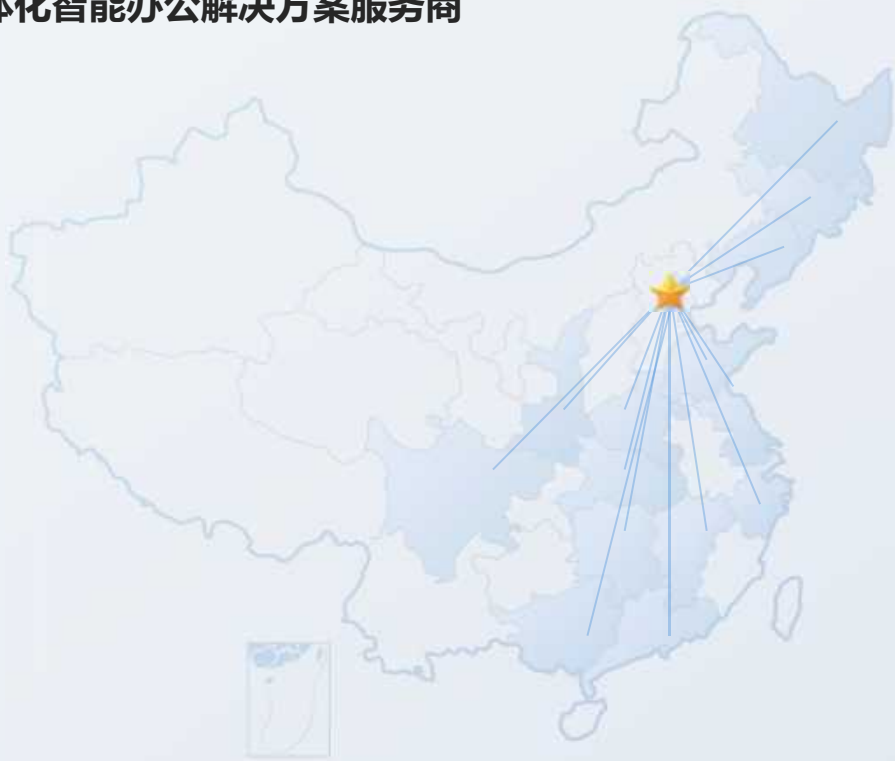

节能窗幕经典案例

中国农业大学图书馆

北京城建设计研究院

海淀区人民政府第一办公楼

交通银行

中航产融大厦

小鱼易连

中国工艺美术馆

清华大学碳中和研究院

中国民用航空局空中交通管理局

志诚泰和
TECHHERO

让办公更智能

一体化智能办公解决方案服务商

THANKS

姓名

职位